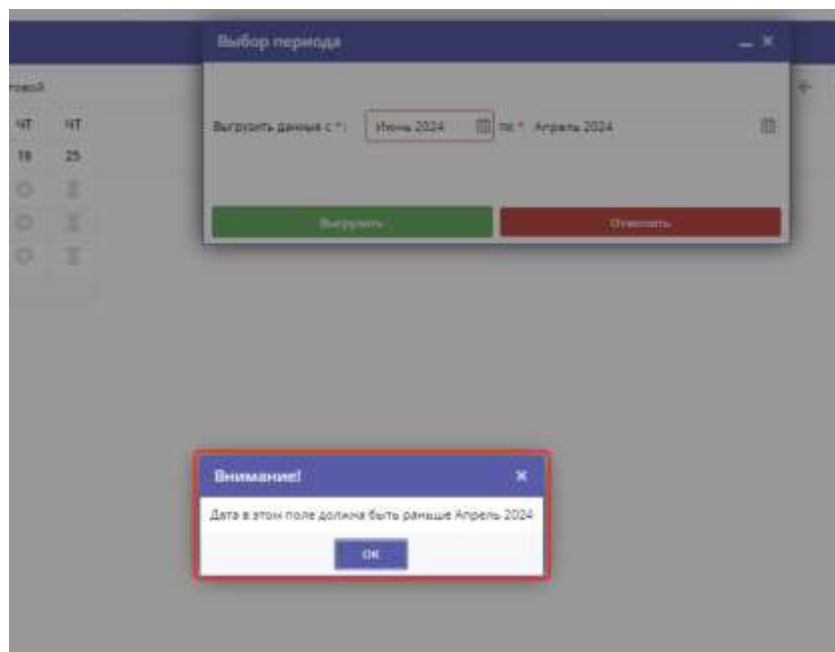

После указания диапазона происходит выгрузка печатной версии журнала посещаемости с учетом введенных значений.

3. Введено ограничение на количество загружаемых изображений в галерею в карточках программ, мероприятий и других сущностей в Навигаторе. Это важно для корректной и быстрой загрузки страниц на сайте. Ограничение на максимальное количество загружаемых изображений в галерее коснулось таких сущностей системы, как:

- программы;
- мероприятия;
- летний отдых;
- блог;
- организации;
- спортивные федерации;
- здания (с территорией) / спортивные объекты;
- помещения / объекты (помещения).